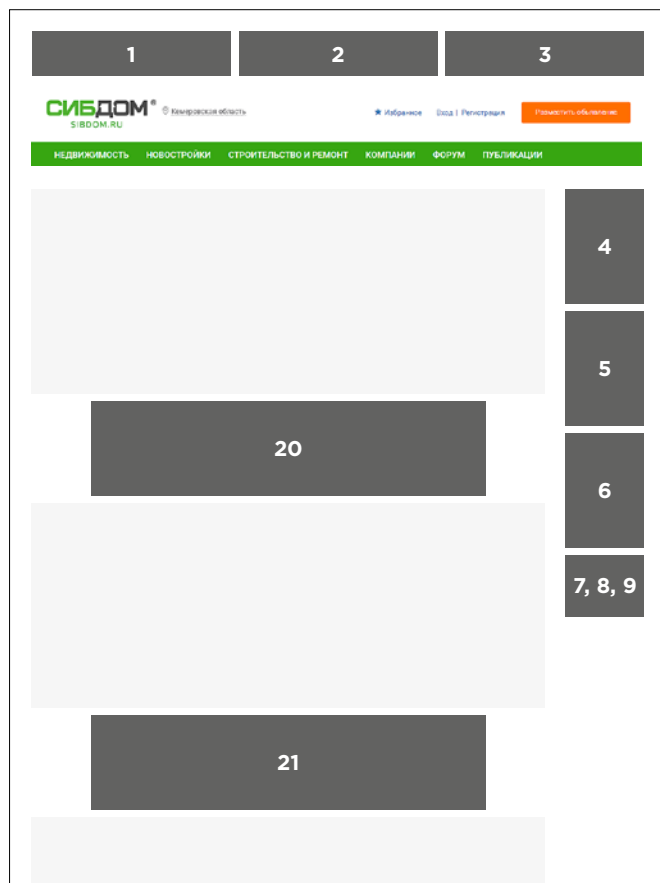

БАННЕРНАЯ РЕКЛАМА НА ПОРТАЛЕ SIBDOM.RU КЕМЕРОВО И КЕМЕРОВСКАЯ ОБЛАСТЬ

Позиция	Размер баннера в пикселях (ширина × высота)	Цена, руб./неделя
		50% показов
Пакет «ГЛАВНАЯ» Разделы: «Главная» + «Новости» + «Компании»		
1, 2, 3	360 × 80	1750
4	204 × 300	3000
5	204 × 300	2500
6	204 × 300	2000
7, 8, 9	204 × 150	1000
Пакет «НЕДВИЖИМОСТЬ» Разделы: «Недвижимость» + «Ипотека» + «Агентства»		
1, 2, 3	360 × 80	2250
4	204 × 300	3500
5	204 × 300	3000
6	204 × 300	2500
7, 8, 9	204 × 150	1000
Пакет «НОВОСТРОЙКИ» Разделы: «Новостройки» + «Застройщики» + «Акции»		
1, 2, 3	360 × 80	2250
4	204 × 300	3500
5	204 × 300	3000
6	204 × 300	2500
7, 8, 9	204 × 150	1000
Пакет «ФОРУМ» Разделы: «Форум» + «Статьи» + «Мероприятия» + «Ремонт»		
1, 2, 3	360 × 80	1250
4	204 × 300	1500
5	204 × 300	1250
6	204 × 300	1000
7, 8, 9	204 × 150	500

Пакет «VIP-БАННЕР» 750 × 200 пикселей, 100% показов, возможно размещение до 4 чередующихся баннеров	
Позиция 20 – «Главная» (kemerovo.sibdom.ru/). Позиция 20 – «Новостройки» (kemerovo.sibdom.ru/novostroyki/). Позиция 21 – «Каталог новостроек города» (kemerovo.sibdom.ru/novostroyki/kemerovo/)	28 000 руб./месяц